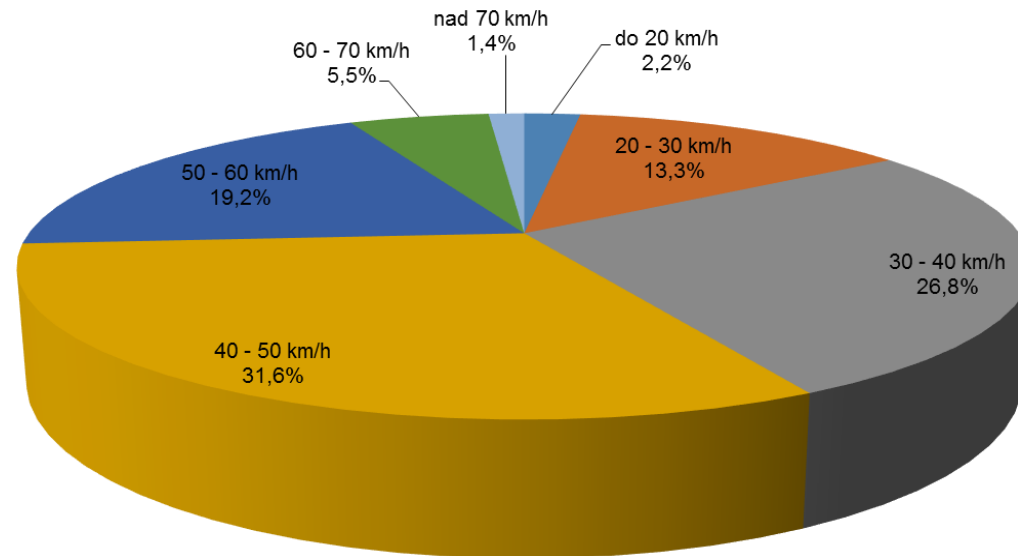

## Nova pot, Vnanje Gorice

1.4.2017 - 1.7.2017

Lokacija izvajanja meritev in smeri vožnje

**V času izvajanja meritev je na cesti veljala omejitev hitrosti 30km/h!**

## Hitrostni razredi prikazani v odstotkih

<b>Kraj meritve:</b> Nova pot - smer Vnanje Gorice	<b>Avtor:</b> JKP Brezovica
<b>Pričetek:</b> sobota, 01.04.2017, 00:00	<b>Konec:</b> sobota, 01.07.2017, 23:59
<b>Komentar:</b>	

**Povprečni dnevni promet v smeri merjenja: 718 vozil/dan**