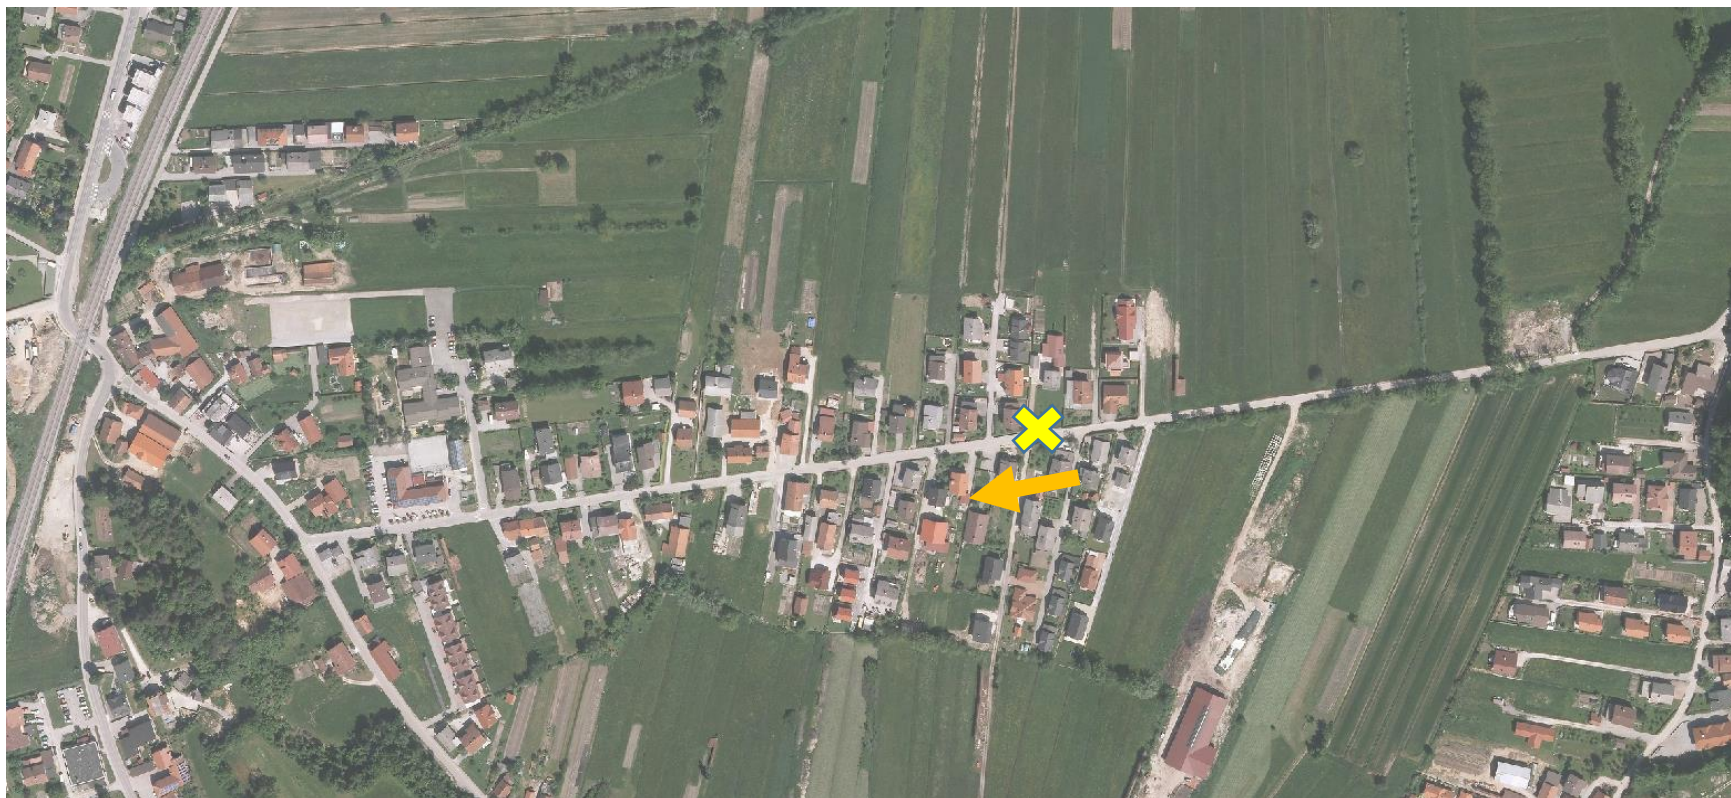

## Nova pot, Vnanje Gorice

1.4.2017 - 1.7.2017

Lokacija izvajanja meritev in smeri vožnje

**V času izvajanja meritev je na cesti veljala omejitev hitrosti 30km/h!**

## Hitrostni razredi prikazani v odstotkih

<b>Kraj meritve:</b> Nova pot - smer Vnanje Gorice	<b>Avtor:</b> JKP Brezovica
<b>Pričetek:</b> sobota, 01.04.2017, 00:00	<b>Konec:</b> sobota, 01.07.2017, 23:59
<b>Komentar:</b>	

**Povprečni dnevni promet v smeri merjenja: 718 vozil/dan**