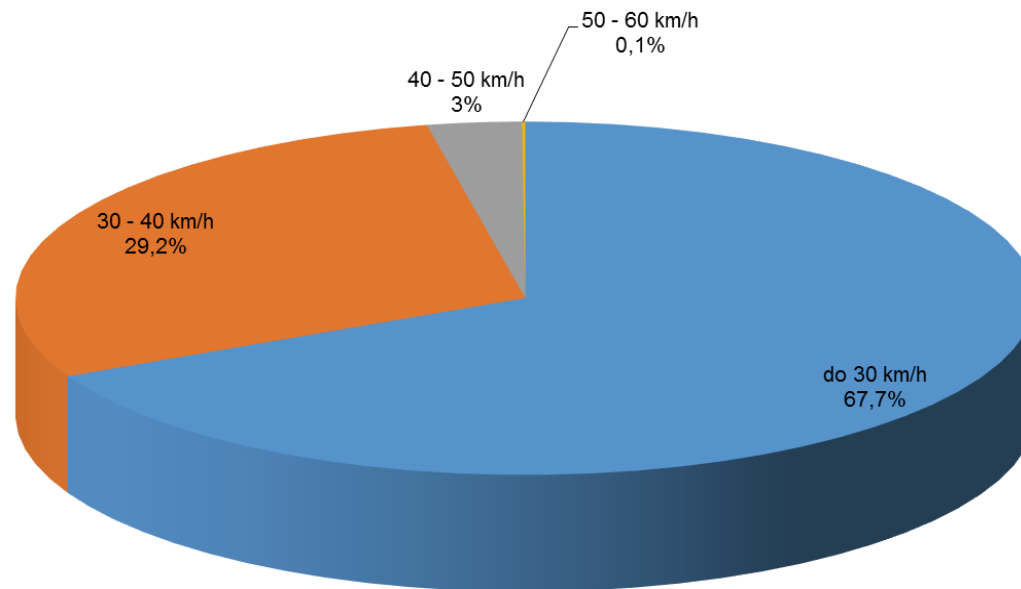

Malovaška ulica

1.8.2017 - 1.9.2017

Lokacija izvajanja meritev in smeri vožnje

Hitrostni razredi prikazani v odstotkih

Kraj meritve: Malovaška, Brezovica	Avtor: JKP Brezovica
Pričetek: torek, 01.08.2017, 13:36	Konec: petek, 01.09.2017, 15:45
Komentar:	

Povprečno dnevno število vozil v smeri izvajanja meritev: 116