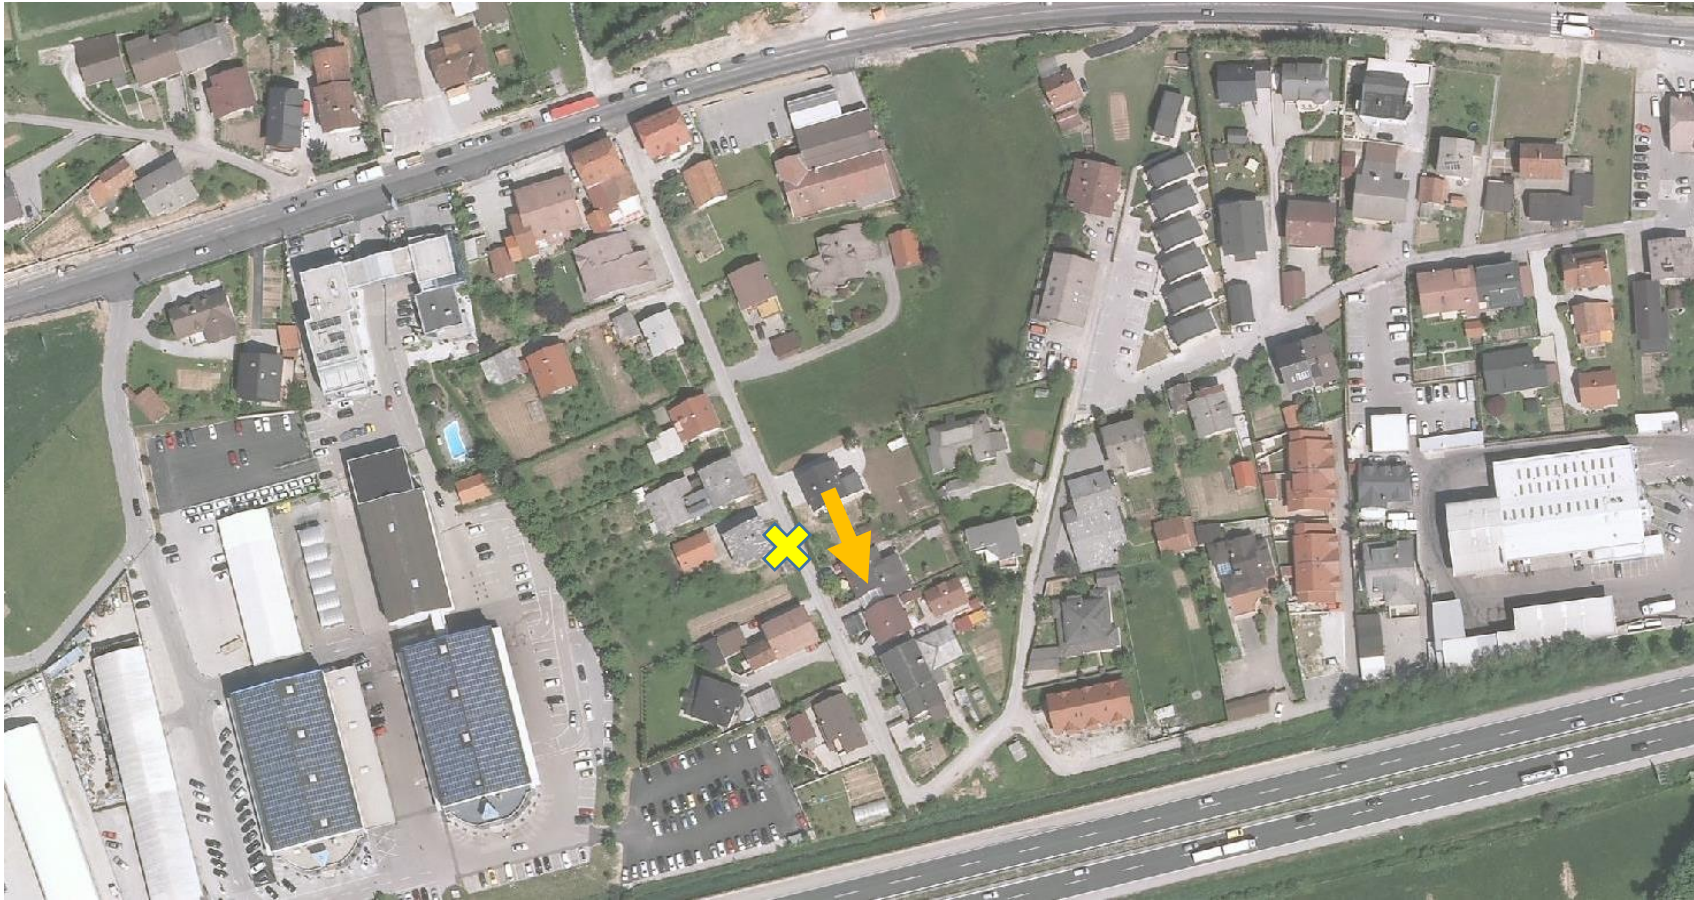

Malovaška ulica

1.8.2017 - 1.9.2017

Lokacija izvajanja meritev in smeri vožnje

Hitrostni razredi prikazani v odstotkih

Kraj meritve: Malovaška, Brezovica	Avtor: JKP Brezovica
Pričetek: torek, 01.08.2017, 13:36	Konec: petek, 01.09.2017, 15:45
Komentar:	

Povprečno dnevno število vozil v smeri izvajanja meritev: 116